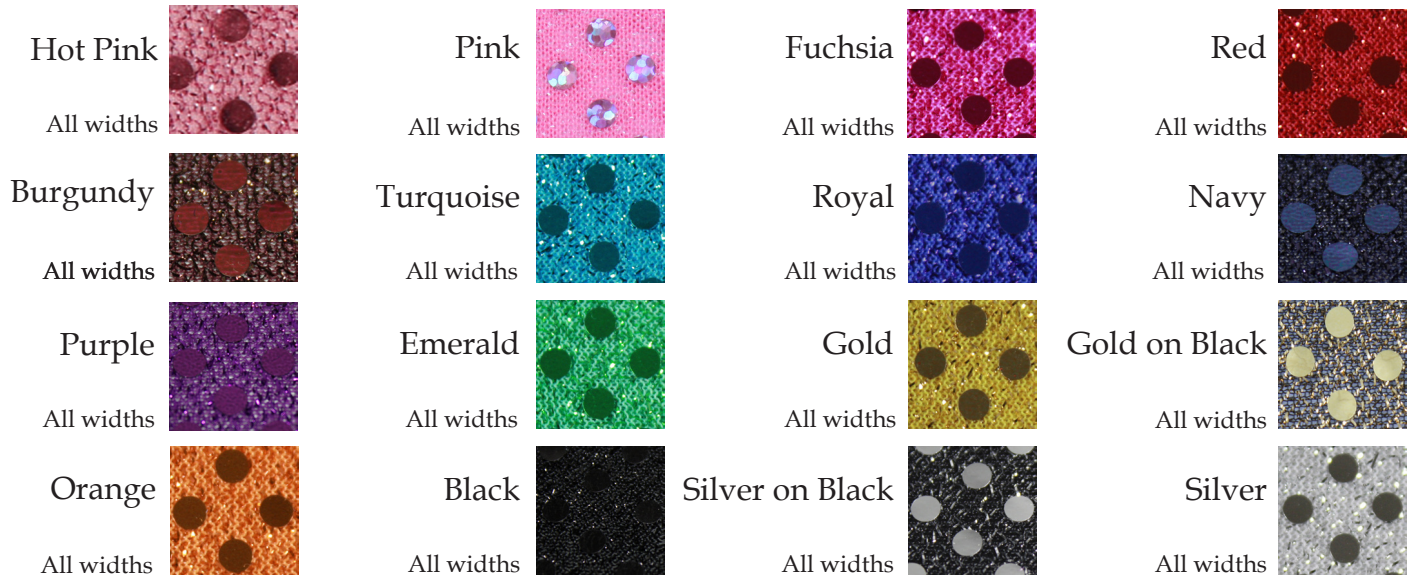

Sequin Dots